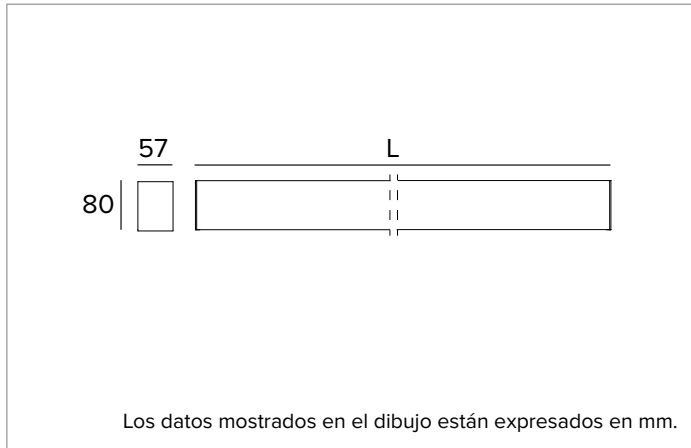

T030MX830ELDB | LOGICO EASY Stand Alone 57 - UGR16
Luminaria lineal de LED stand alone para instalaciones a plafón o en suspensión. Versión de emergencia

	3000K	H(m)	D1(m)	D2(m)	E _{max} (lx)
	Ra80	76°	58°		
Fixture Power	28W	1	1.55	1.10	2785
Source Flux	3180lm	2	3.10	2.20	696
Fixture Flux	3181lm	3	4.65	3.30	309
Efficacy	114lm/W	4	6.20	4.40	174
6000760 I _{max} =1024cd/klm	I _{max}	3257cd	5	7.75	5.49 111

CARACTERÍSTICAS MECÁNICAS

Cuerpo de aluminio extruido pintado de sección 57mm y tapas finales de policarbonato. Pantalla superior de cierre de PVC negro.
Color y acabado: Negro
Dimensiones: L=2352mm
Peso: 6,76Kg
Versión: LINEAL
Grado de protección: IP40
Resistencia mecánica: IK02